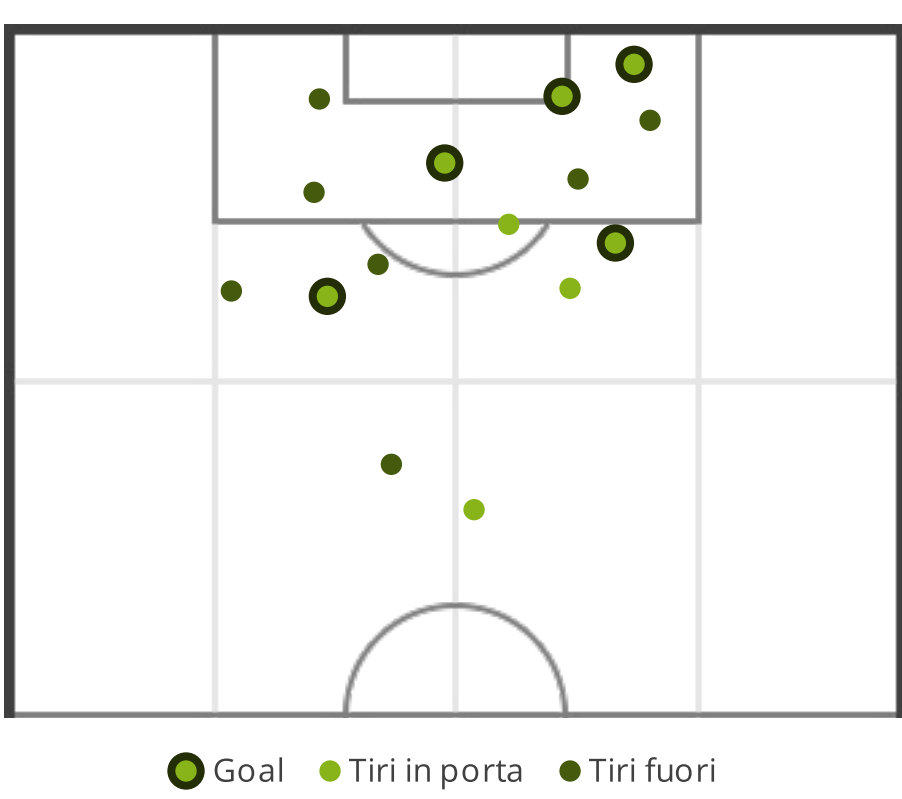

U.S. VIBONESE

16' Bubas, 63' Emmausso, 78' Emmausso, 80' Bernardotto, 90'+2 Prezioso

5 1

RIETI

65' Granata

Sabato | 9 Novembre 2019 | 18:30

FORMAZIONI

Allenatore **Giacomo Modica**

MENGONI 1

TITO 3

DE COL 5

↓ 74'

BERNARDOTTO 7

↓ 73'

TUMBARELLO 15

↓ 61'

BERARDI 16

↓ 69'

BUBAS 19

ALTOBELLO 21

REDOLFI 24

PETERMANN 25

PREZIOSO 30

A DISPOSIZIONE

GRECO 22

MAHROUS 2

REZZI 6

PREZZABILE 8

ALLEGRETTI 10

CIOTTI 11

RASO 18

TAURINO 20

PUGLIESE 23

MANISCALCHI 26

EMMAUSSO 28

GUALTIERI 32

↑ 69'

↑ 73'

↑ 74'

↑ 60'

↑ 61'

Allenatore **Bruno Caneo**

1 ADDARIO

3 ZANCHI

4 AQUILANTI

5 GIGLI

6 PALMA

↓ 85' 21'

9 DE PAOLI

↓ 66'

13 TIRAFERRI

15 BELECK

↓ 85'

17 GRANATA

↓ 85'

18 ESPOSITO

21' 67'

32 MARCHEGGIANI

A DISPOSIZIONE

12 LAZZARI

22 PEGORIN

10 TIRELLI

↑ 66'

16 ARCALENI

↑ 85'

21 SETTE

23 MARINO

26 DEL REGNO

↑ 85'

28 PODDIE

29 DE SARLO

↑ 85'

STATISTICHE GENERALI

CONFRONTO PRIMO/SECONDO TEMPO

U.S. VIBONESE

1	Assist	4
8 (3)	Tiri (in porta)	7 (5)
2	Calci d'angolo	2
1	Cartellini gialli	1
0	Cartellini rossi	0
2	Fuorigioco	0
0	Sostituzioni	5

TOTALI

U.S. VIBONESE

RIETI

56	Possesso palla (%)	44
5	Assist	0
15 (8)	Tiri (in porta)	4 (2)
4	Calci d'angolo	3
2	Cartellini gialli	2
0	Cartellini rossi	0
2	Fuorigioco	7
5	Sostituzioni	4

CONFRONTO PRIMO/SECONDO TEMPO

RIETI

0	Assist	0
1 (0)	Tiri (in porta)	3 (2)
1	Calci d'angolo	2
1	Cartellini gialli	1
0	Cartellini rossi	0
7	Fuorigioco	0
0	Sostituzioni	4

STATISTICHE TIRI

POSIZIONI

PRIMO TEMPO

8 (3)	Tiri (in porta)	1 (0)
20.1	Distanza media al tiro (m)	26.89
5'38"	1 tiro ogni (min)	45'0"

37.5

% tiri in porta

0

SECONDO TEMPO

7 (5)	Tiri (in porta)	3 (2)
11.61	Distanza media al tiro (m)	16.86
6'26"	1 tiro ogni (min)	15'0"

71.43

% tiri in porta

66.67

TOTALI

15 (8)	Tiri (in porta)	4 (2)
15.33	Distanza media al tiro (m)	21.86
6'0"	1 tiro ogni (min)	22'30"

53.33

% tiri in porta

50