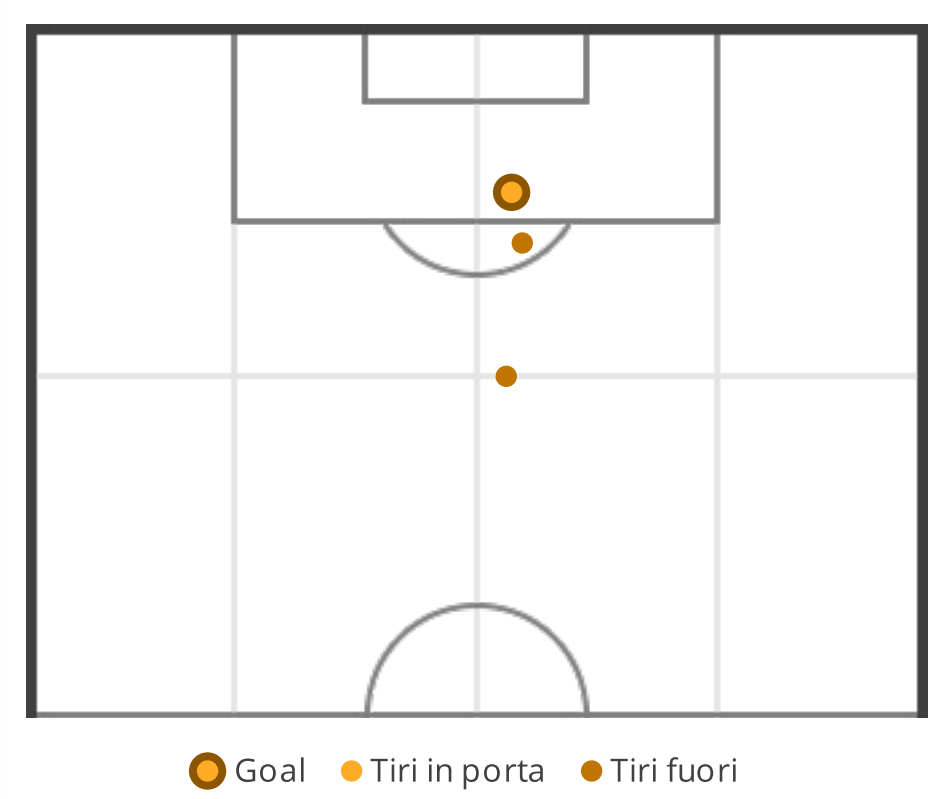

71.43

% tiri in porta

66.67

TOTALI

| | | |
|--------|----------------------------|--------|
| 15 (8) | Tiri (in porta) | 4 (2) |
| 15.33 | Distanza media al tiro (m) | 21.86 |
| 6'0" | 1 tiro ogni (min) | 22'30" |

53.33

% tiri in porta

50

POSIZIONI

POSIZIONI

PRIMO TEMPO

| | | |
|---|----------------|---|
| 4 | Falli commessi | 3 |
| 2 | Falli subiti | 4 |

SECONDO TEMPO