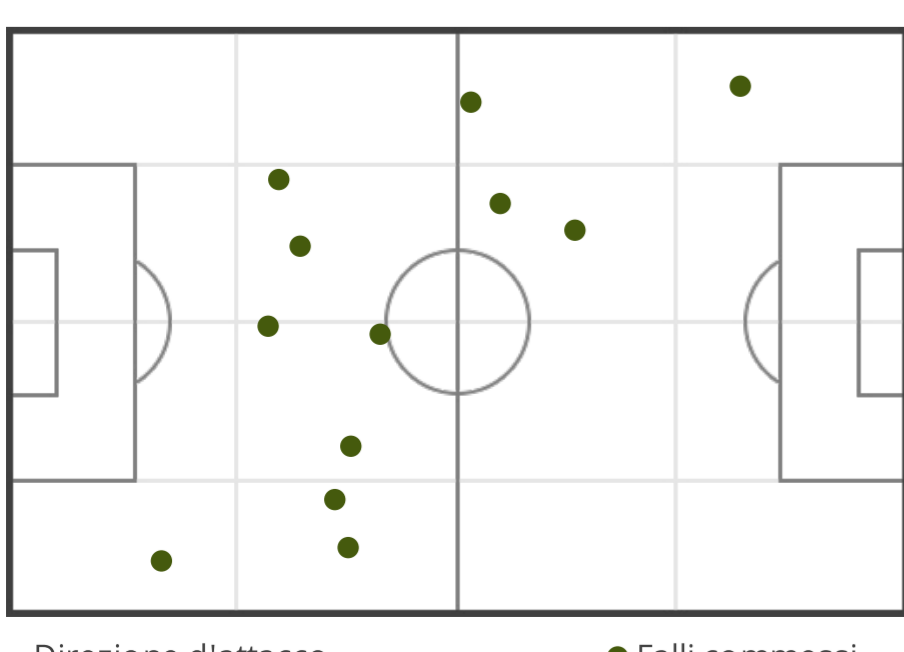

100

% tiri in porta

20

TOTALI

2 (2)	Tiri (in porta)	8 (1)
43.11	Distanza media al tiro (m)	27.71
45'0"	1 tiro ogni (min)	11'15"

100

% tiri in porta

12.5

POSIZIONI

POSIZIONI

PRIMO TEMPO

4	Falli commessi	6
6	Falli subiti	4

SECONDO TEMPO

8	Falli commessi	6
6	Falli subiti	8

TOTALI

12	Falli commessi	12
12	Falli subiti	12