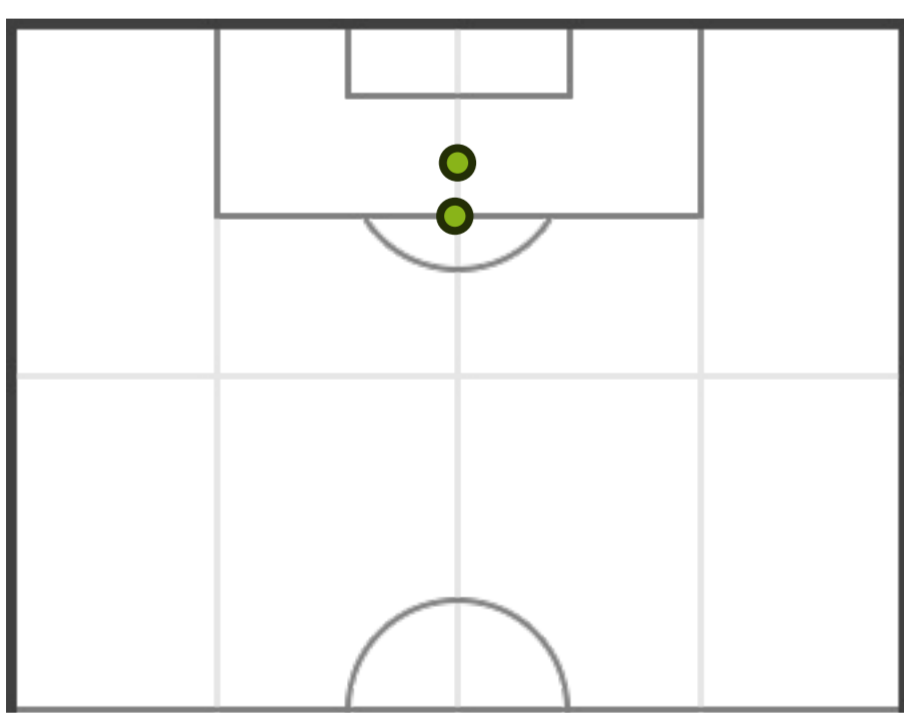

SICULA LEONZIO

35' Marano, 84'(R) Miracoli

Domenica | 17 Febbraio 2019 | 14:30

20

U.S. VIBONESE

FORMAZIONI

Allenatore **Vincenzo Torrente**

PANE 1

↓ 86'

DE ROSSI 16

AQUILANTI 6

LAZZA 5

↓ 86'

SQUILLACE 3

MARANO 25

MEGELAITIS 29

↓ 70'

ESPOSITO 8

↓ 70'

GAMMONE 24

MIRACOLI 26

↓ 61'

ROSSETTI 7

A DISPOSIZIONE

POLVERINO 22

↑ 86'

MILESI 13

↑ 70'

FERRINI 15

↑ 86'

TALARICO 2

GIUNTA 4

PALERMO 23

↑ 70'

D'AMICO 10

↑ 61'

RUSSO 11

MAUGERI 12

Allenatore

22 ZACCAGNO

3 TITO

↓ 87'

4 MALBERTI

7 FINIZIO

↓ 75'

8 OBODO

90'+4

10 ALLEGRETTI

15 COLLODEL

↓ 76'

13 CAMILLERI

17 MELILLO

↓ 54'

20 TAURINO

23 SCACCABAROZZI

↓ 87'

A DISPOSIZIONE

1 MENGONI

2 FRANCHINO

5 SILVESTRI

↑ 76'

6 PREZIOSO

9 CANI

11 CIOTTI

↑ 54'

14 REZZI

↑ 87'

16 DONNARUMMA

18 RASO

24 FILOGAMO

↑ 75'

26 MACIUCCA

↑ 87'

32 LA RAGIONE

STATISTICHE GENERALI

CONFRONTO PRIMO/SECONDO TEMPO

SICULA LEONZIO

1	Assist	0
1 (1)	Tiri (in porta)	1 (1)
1	Calci d'angolo	0
0	Cartellini gialli	0
0	Cartellini rossi	0
1	Fuorigioco	3
0	Sostituzioni	5

TOTALI

SICULA LEONZIO U.S. VIBONESE

52	Possesso palla (%)	48
1	Assist	0
2 (2)	Tiri (in porta)	8 (1)
1	Calci d'angolo	2
0	Cartellini gialli	1
0	Cartellini rossi	0
4	Fuorigioco	2
5	Sostituzioni	5

CONFRONTO PRIMO/SECONDO TEMPO

U.S. VIBONESE

0	Assist	0
3 (0)	Tiri (in porta)	5 (1)
0	Calci d'angolo	2
0	Cartellini gialli	1
0	Cartellini rossi	0
0	Fuorigioco	2
0	Sostituzioni	5

STATISTICHE TIRI

POSIZIONI