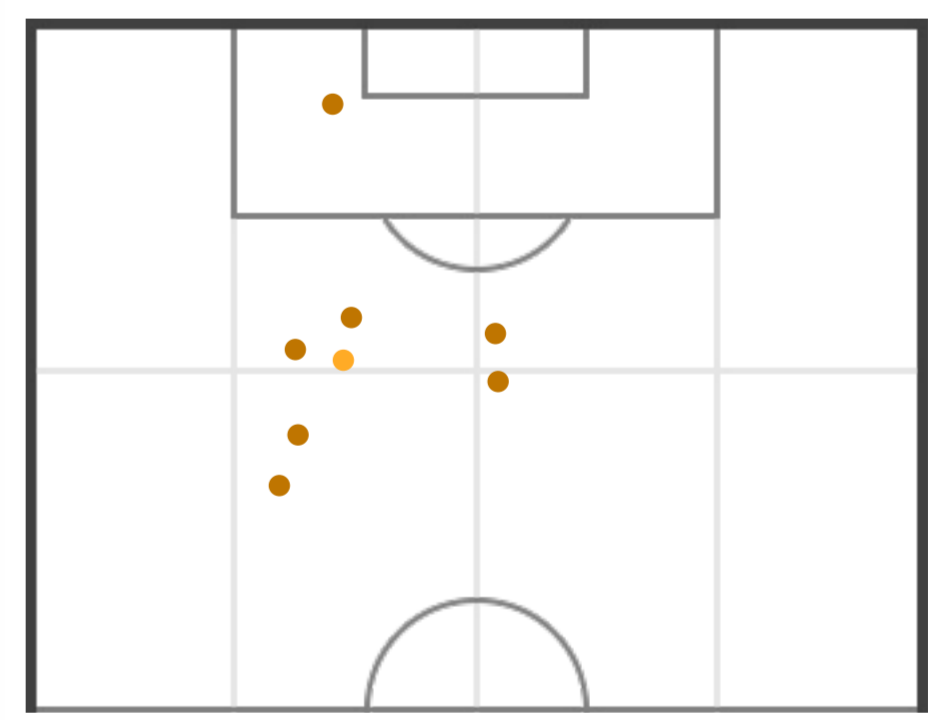

100

% tiri in porta

20

TOTALI

2 (2)	Tiri (in porta)	8 (1)
43.11	Distanza media al tiro (m)	27.71
45'0"	1 tiro ogni (min)	11'15"

100

% tiri in porta

12.5

POSIZIONI

POSIZIONI

PRIMO TEMPO

4	Falli commessi	6
6	Falli subiti	4

SECONDO TEMPO

8	Falli commessi	6
6	Falli subiti	8

TOTALI

12	Falli commessi	12
12	Falli subiti	12